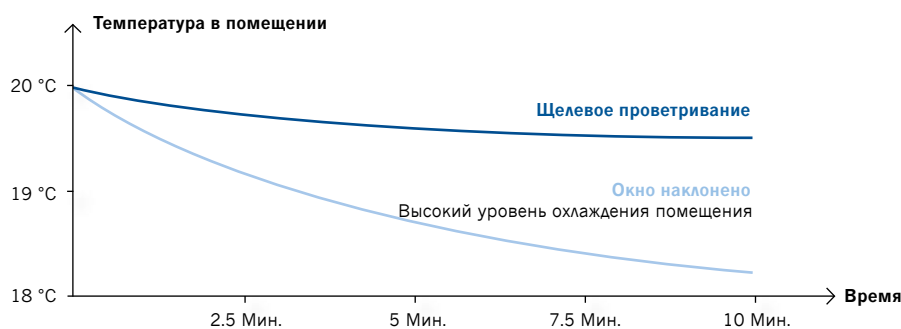

Как activPilot Comfort помогает экономить энергию:

Во время проветривания традиционным способом – окно в положении наклона (темпер. снаружи 0°C) – после 10 минут помещение охлаждается на примерно 2°C, во время щелевого проветривания – только на 0,5°C!