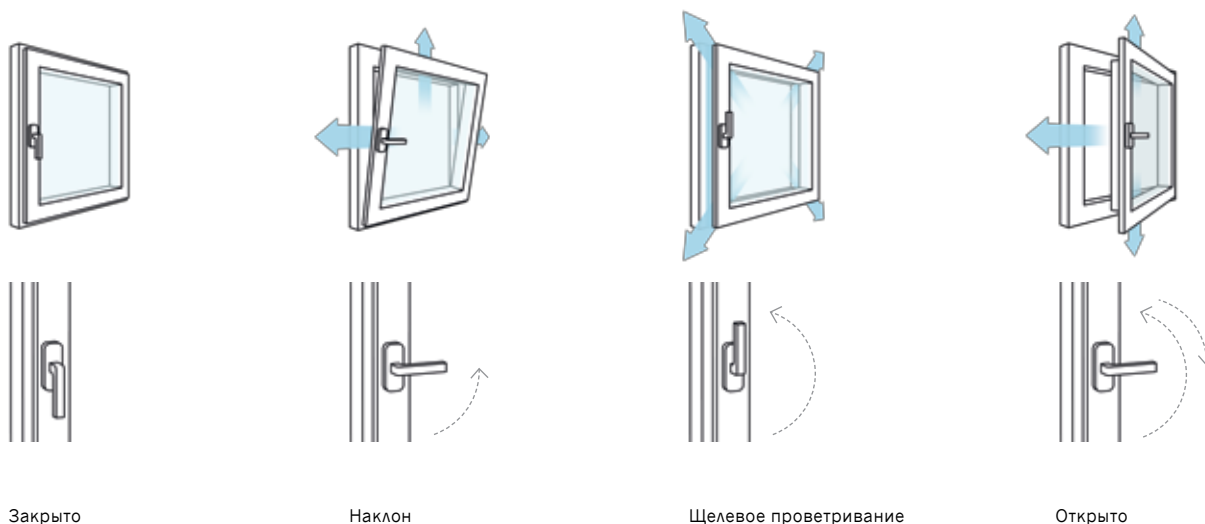

## Для здоровья и хорошего самочувствия

В таких помещениях, как ванная комната, кухня или спальня собирается очень много влаги, которую следует систематически удалять из квартиры. Если этого не делать, на стенах образуются плесень и грибок, которые не только портят стены, но, прежде всего, вредят нашему здоровью. Эту проблему помогает решить современная фурнитура activPilot Comfort фирмы Winkhaus с возможностью безопасного и оптимального проветривания. Приток свежего воздуха и здоровый микроклимат в помещениях обеспечивается за счет периметрального 6-миллиметрового зазора между створкой и рамой.