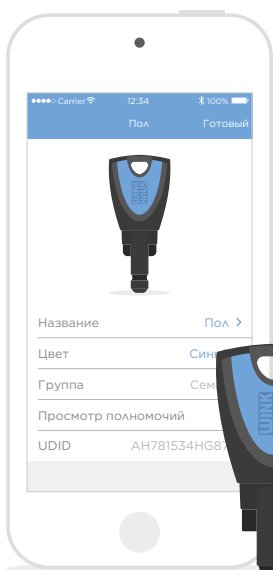

Легкость. Гибкость. Интеллект.

blueCompact – это визитная карта «умного дома». Данная электронная система контроля доступа имеет много достоинств: гибкость, легкость в пользовании, возможность индивидуальной конфигурации и модификации, в зависимости от пожеланий пользователей. blueCompact позволяет обеспечить полный контроль, управление и организацию доступа в рамках одной системы.

Система blueCompact – идеальный продукт для «умного дома», а также для частных домов, офисных и общественных зданий.