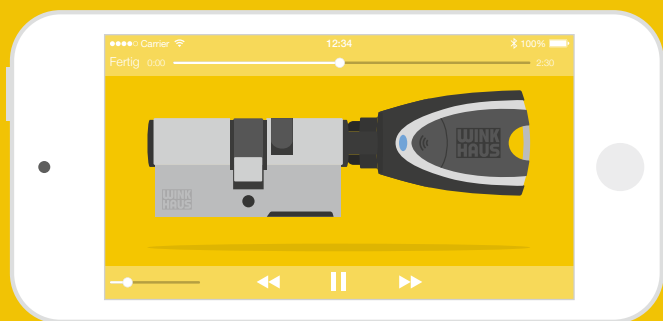

Простая система, доступная инструкция пользования

В основе системы контроля доступа blueCompact заложено простое, комфортное, интуитивное управление, не требующее специального обучения. Правила пользования системой изложены в доступной и понятной форме. Благодаря простой инструкции в форме видеоролика для каждого пункта меню, можно быстро научиться управлять системой и повторно обращаться к ней при необходимости.