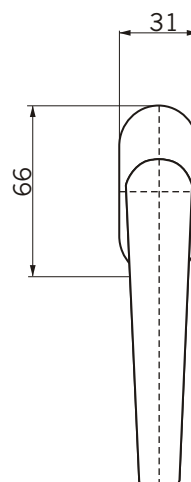

Klamka okienna 0755/U26

- model Hoppe 0755
- skok klamki 45°
- długość klamki 122 mm
- cokół klamki 31 mm x 66 mm, grubość 13 mm
- rozstaw otworów mocujących 43 mm
- długość trzpienia: 30 mm, 35 mm lub 40 mm\
- w komplecie śruby montażowe
- powierzchnia powlekana proszkowo na kolor: biały, brązowy lub anodowana na kolor srebrny (F1), złoty (F3), stare złoto (F4) lub stalowy (F9)