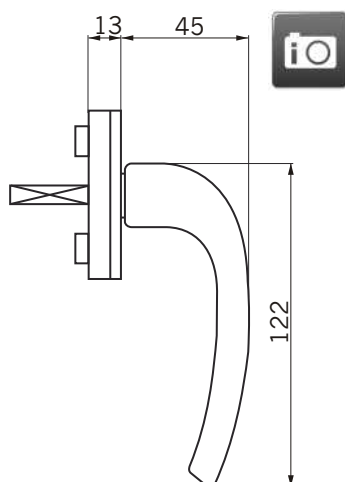

Klamka okienna 0755/U26

- model Hoppe 0755
- skok klamki 45°
- długość klamki 122 mm
- cokół klamki 31 mm x 66 mm, grubość 13 mm
- rozstaw otworów mocujących 43 mm
- długość trzpienia: 30 mm, 35 mm lub 40 mm\
- w komplecie śruby montażowe
- powierzchnia powlekana proszkowo na kolor: biały, brązowy lub anodowana na kolor srebrny (F1), złoty (F3), stare złoto (F4) lub stalowy (F9)