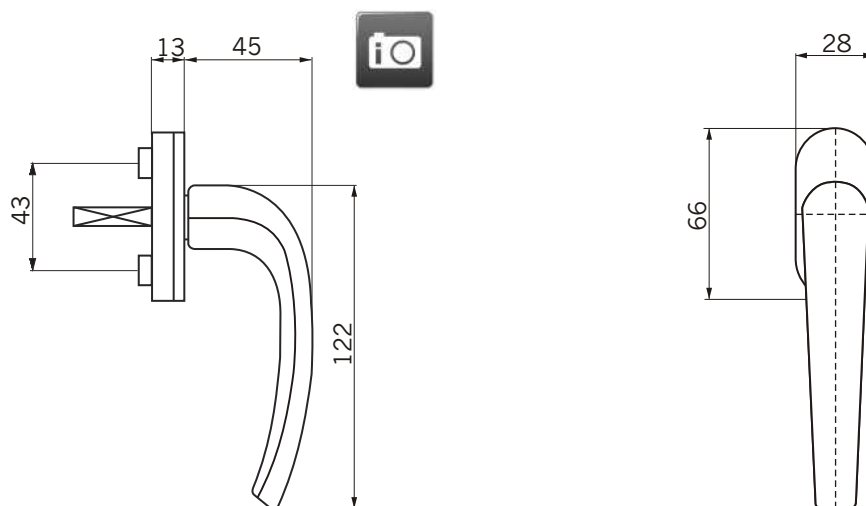

Informacje
ogólne

0

Klamki
okienne

1

Szyldy
drzwiowe

2

Pochwyty

3

Samozamykacze
drzwiowe

4

Zamki drzwiowe
i rygle

5

Zawiasy
do drzwi
z PCW

6

Zawiasy do
okien i drzwi
drewnianych

7

Otwieracze
do świetlików

8

Okucia
do okien
obrotowych
i okrągłych

9

Środki do
czyszczenia
i konserwacji;
kleje

10

Narzędzia
do produkcji
i montażu
okien

11

karta
1.1.2.

Klamka okienna Tekla 0756/U26

- model Hoppe 0756
- skok klamki 45°
- długość klamki 122 mm
- cokół klamki 28 mm x 66 mm, grubość 13 mm
- rozstaw otworów mocujących 43 mm
- długość trzpienia: 35 mm lub 40 mm
- w komplecie śruby montażowe
- powierzchnia powlekana proszkowo na kolor: biały i brązowy

**Oznaczenie
artykułu**

**Numer
artykułu**

**Skok
klamki**

**Długość
trzpienia**

Kolor

Klamka okienna HOPPE TEKLA 0756 Z
Klamka okienna HOPPE TEKLA 0756 Z
Klamka okienna HOPPE TEKLA 0756 Z
Klamka okienna HOPPE TEKLA 0756 Z

1213423
1213424
1213426
1213427

45°
45°
45°
45°

35 mm
40 mm
35 mm
40 mm

biała
biała
brązowa
brązowa